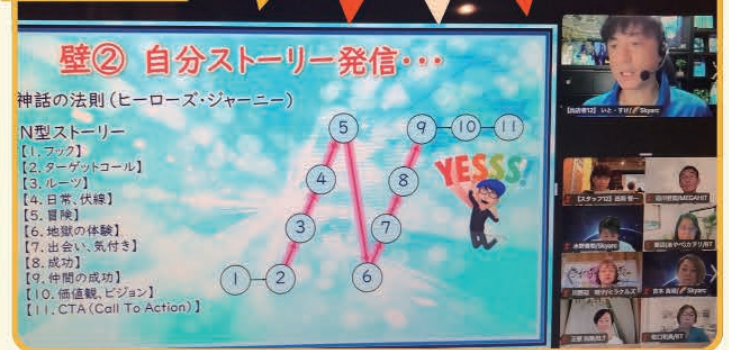

イベントの見どころ

なんと  
これだけ  
遊べて繋がれて  
！無料！

トークLIVE

超レアで！タメになる！スペシャルコラボトークLive

出店ルーム

ブレイクアウトルームで様々なサービスに出会う

交流部屋

LINKサークル主催では様々な企画や交流を楽しめる

音楽ライブ

プロによる音楽パフォーマンスで癒しや高揚感を！

一人一人が輝ける世界へ  
夢実現サークル主催

オンライン交流BIG 3

毎月  
第一土曜  
開催

世界100地域  
海外LINK会員と  
Zoomで繋がる2時間！