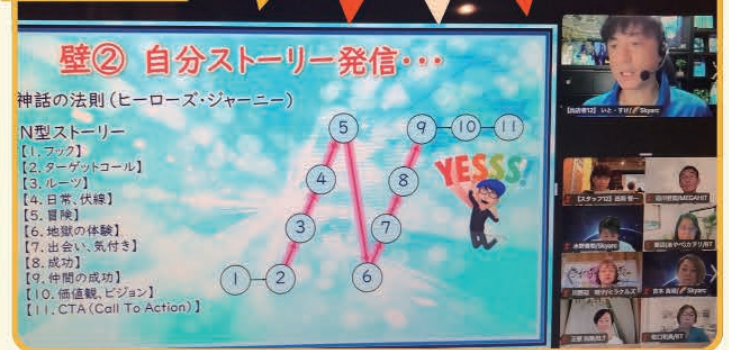

イベントの見どころ

なんと  
これだけ  
遊べて繋がれて  
!無料!

トークLIVE

超レアで!タメになる!スペシャルコラボトークLive

出店ルーム

ブレイクアウトルームで様々なサービスに出会う

交流部屋

LINKサークル主催では様々な企画や交流を楽しめる

音楽ライブ

プロによる音楽パフォーマンスで癒しや高揚感を!

一人一人が輝ける世界へ  
夢実現サークル主催

オンライン交流BIG 3

毎月  
第一土曜  
開催

世界100地域  
海外LINK会員と  
Zoomで繋がる2時間！