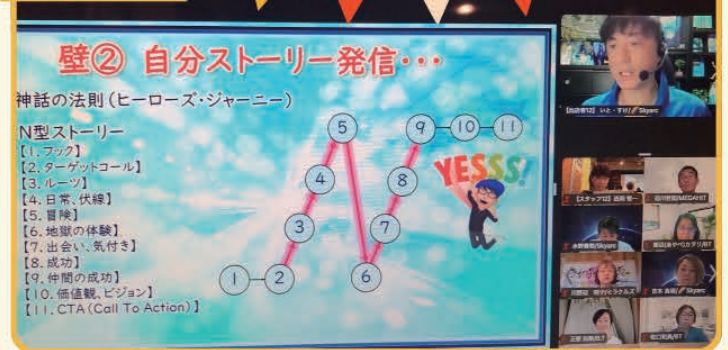

オールラウンド型のオンライン交流会です。

LINK初心者必須！！長くやってる方も毎月出ましょう。

人脈作り、事業集客、交流を楽しむ に最適！！

＼ もちろん無料。参加申し込み受付中 /

5人紹介を出してクリエイターズになると、  
カテゴリー部屋を開くことができます！知名度貢献度UP!!  
是非お待ちしております

オンライン  
交流BIG 3

つなぐマルシェ  
in オンライン

偶数月  
最終日曜日  
開催

イベントの見どころ

なんと  
これだけ  
遊べて繋がれて  
!無料!

トークLIVE

超レアで!タメになる!スペシャルコラボトークLive

出店ルーム

ブレイクアウトルームで様々なサービスに出会う

交流部屋

LINKサークル主催では様々な企画や交流を楽しめる

音楽ライブ

プロによる音楽パフォーマンスで癒しや高揚感を!

一人一人が輝ける世界へ  
夢実現サークル主催

オンライン交流BIG 3

毎月  
第一土曜  
開催

世界100地域  
海外LINK会員と  
Zoomで繋がる2時間！